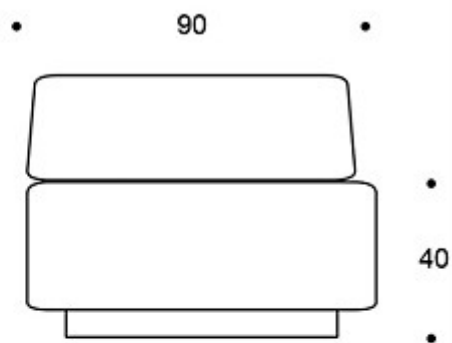

Movie

Hjørnemodul

Design — Rane Vaskivuori

Movie hjørnemodul fungerer som en selvstendig lenestol og som en del av en gruppe formet av andre Movie-moduler. Movie er et helpolstret sittemøbel som egner seg spesielt for vestibylebruk. Av modulene kan det også skapes store grupper og de kan kobles i sammen.

MATERIALBESKRIVELSE:

Sete og ryggstøtte: helpolstret

Sokkel: svart

PRODUKTKODE:

397 = helpolstret hjørnemodul og ryggstøtte

STOFF-FORBRUK:

3.0 m

Tegning: