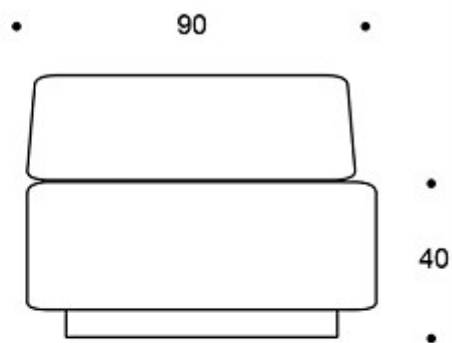

---

**MATERIALBESKRIVELSE:**

**Sete og ryggstøtte:** helpolstret

**Sokkel:** svart

---

**PRODUKTKODE:**

**397** = helpolstret hjørnemodul og ryggstøtte

---

**STOFF-FORBRUK:**

3.0 m

Tegning:

397