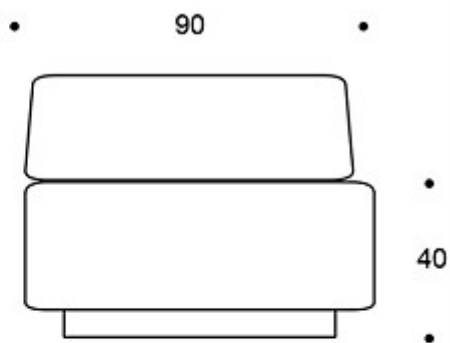

---

**MATERIALBESKRIVELSE:**

**Sete og ryggstøtte:** helpolstret

**Sokkel:** svart

---

**PRODUKTKODE:**

**397** = helpolstret hjørnemodul og ryggstøtte

---

**STOFF-FORBRUK:**

3.0 m

Tegning:

397