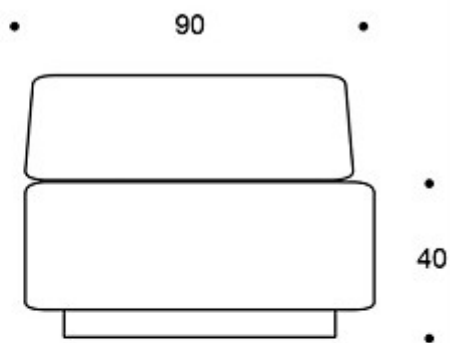

Movie

Hjørnemodul

Design — Rane Vaskivuori

Movie hjørnemodul fungerer som en selvstendig lenestol og som en del av en gruppe formet av andre Movie-moduler. Movie er et helpolstret sittemøbel som egner seg spesielt for vestibylebruk. Av modulene kan det også skapes store grupper og de kan kobles i sammen.

MATERIALBESKRIVELSE:

Sete og ryggstøtte: helpolstret

Sokkel: svart

PRODUKTKODE:

397 = helpolstret hjørnemodul og ryggstøtte

STOFF-FORBRUK:

3.0 m

Tegning: