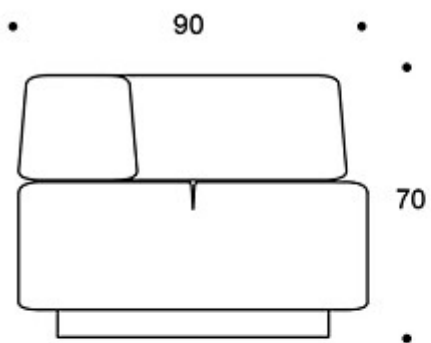

---

**MATERIALBESKRIVELSE:**

**Sete og ryggstøtte:** helpolstret

**Sokkel:** svart

---

**PRODUKTKODE:**

**397** = helpolstret hjørnemodul og ryggstøtte

---

**STOFF-FORBRUK:**

3.0 m

Tegning:

397